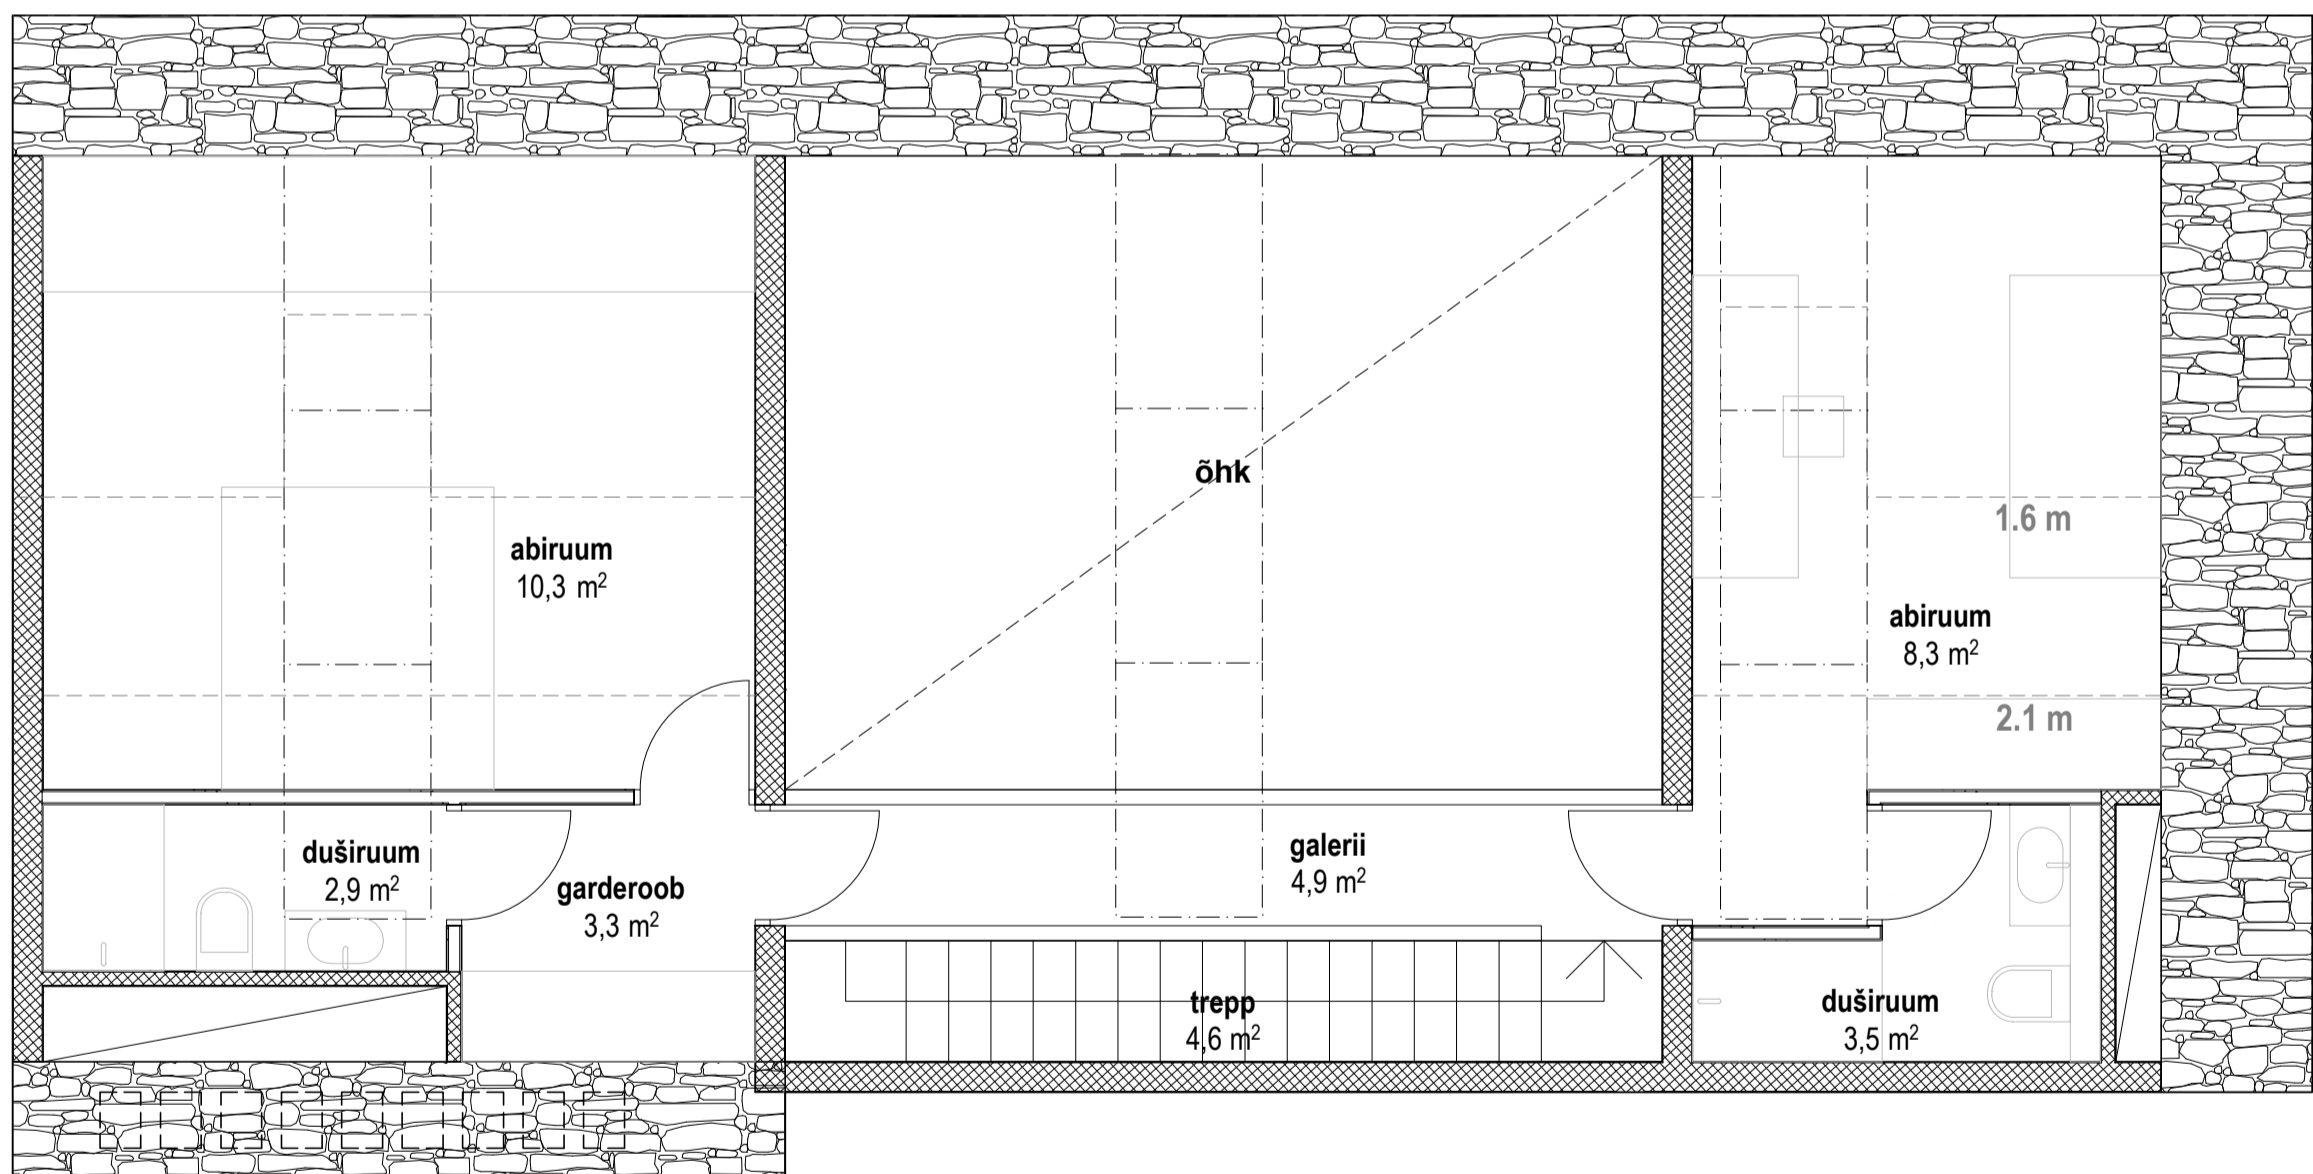

## PÕHIKORRUS

## KATUSEKORRUS

### Korter 6

nr	nimetus	m <sup>2</sup>
601	esik	7,2
602	wc	2,8
603	köök	14,7
604	elutuba	32,4
605	tuba	14,1
606	duširuum	4,2
607	trepp	4,6
608	galerii	4,9
609	abiruum	8,3
610	duširuum	3,5
611	garderoob	3,3
612	duširuum	2,9
613	abiruum	10,3
		<b>113,2 m<sup>2</sup></b>