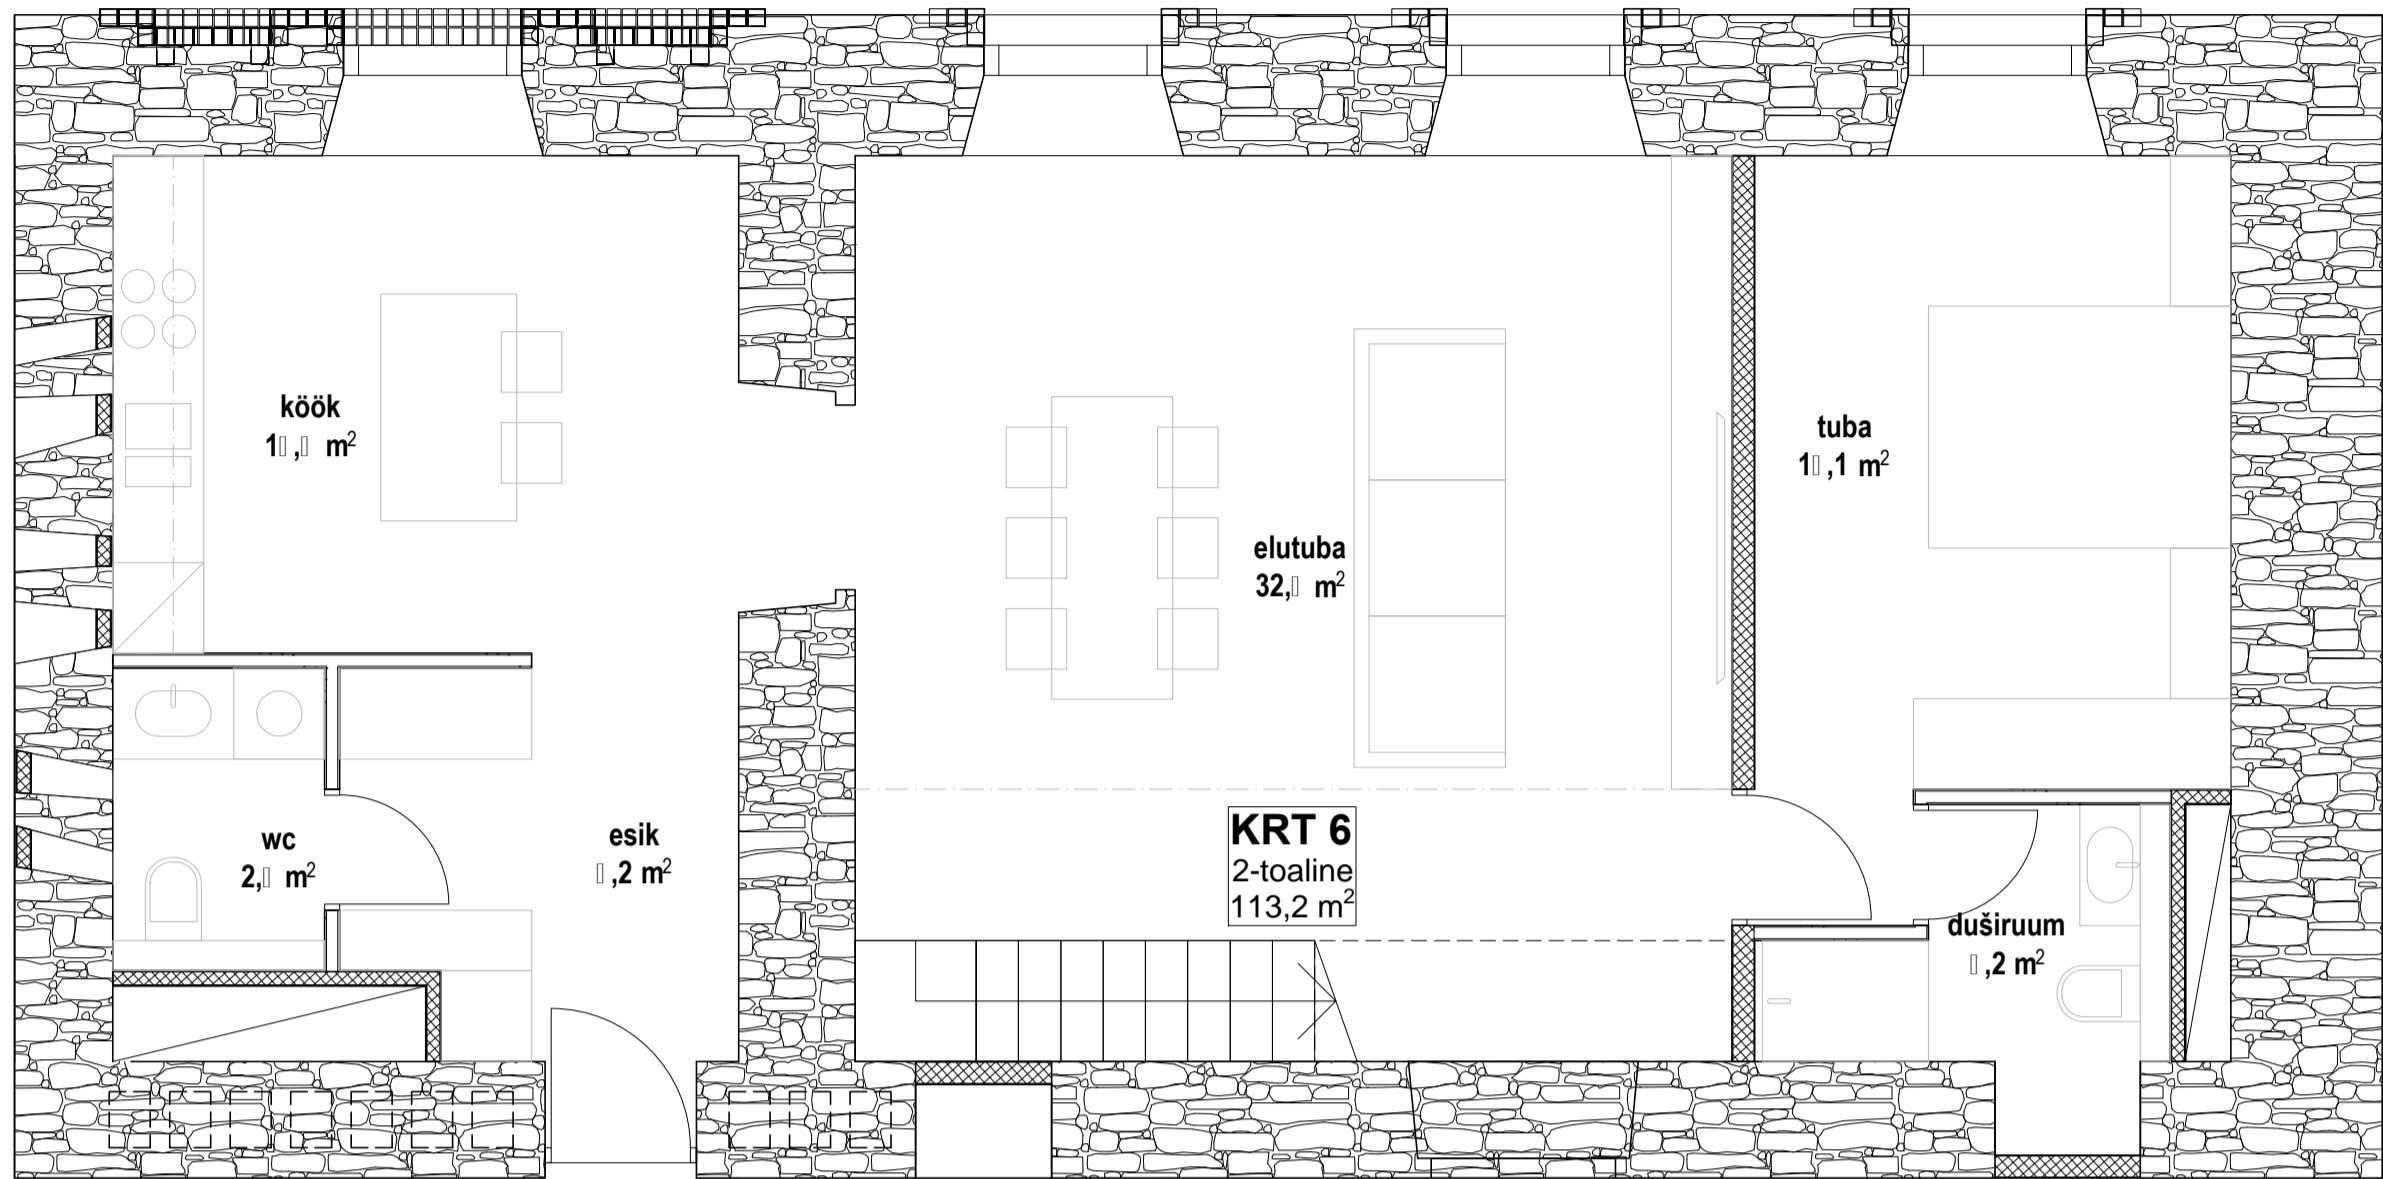

## PÕHIKORRUS

## KATUSEKORRUS

### Korter 6

nr	nimetus	m <sup>2</sup>
601	esik	7,2
602	wc	2,8
603	köök	14,7
604	elutuba	32,4
605	tuba	14,1
606	duširuum	4,2
607	trepp	4,6
608	galerii	4,9
609	abiruum	8,3
610	duširuum	3,5
611	garderoob	3,3
612	duširuum	2,9
613	abiruum	10,3
		<b>113,2 m<sup>2</sup></b>